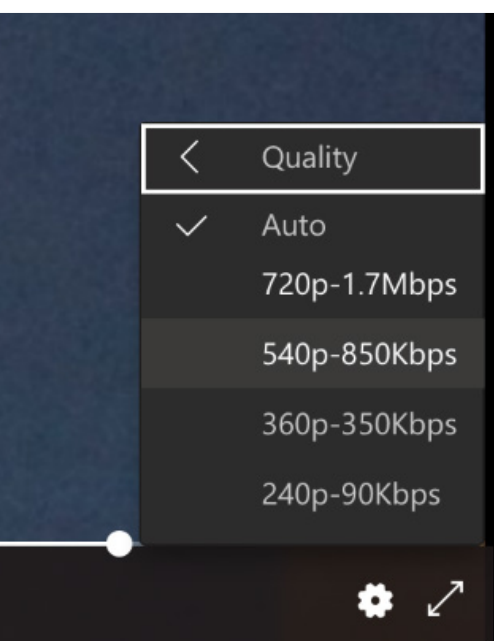

- Jeśli weźmiesz udział w wydarzeniu na żywo w sieci Web, użyj przeglądarki internetowej z obsługą rozszerzeń źródło plików (MSE), takiej jak Chrome, Firefox lub Edge. **Przeglądarka Safari nie jest obecnie obsługiwana.**

Uwaga: Jeśli zdarzenie na żywo rozpocznie się w niskiej rozdzielczości, może być konieczne ręczne zresetowanie go do wyższej rozdzielczości.

Zobacz wydarzenie na żywo później.

Po przekroczeniu zdarzenia na żywo możesz nadal oglądać nagranie, korzystając z tego samego linku, jeśli organizator zdecydował, że nagranie jest dostępne.